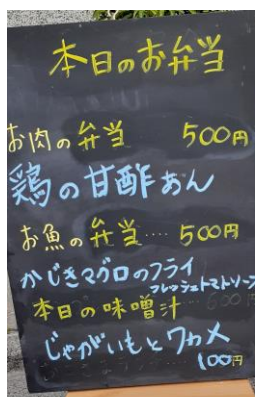

2020年4月に融資した『企業組合あうん』へ『志金循環ツアー』として、2021年3月に訪問しました。あうんは、2002年に路上生活者が自立するための働く場所を確保しようとリサイクルショップを開店し、翌年には車1台で便利屋を開始。産廃業者の資格も取って資源の回収を行う等事業を広げてきました。東京CPBからは過去に2回新規事業展開の時に融資をしています。今回は、地域の人々の交流場所として『どっこい食堂』を開店する改装等の準備資金を融資しました。当日訪問した東京CPB理事金子かほるさんの訪問記をご覧ください。

元気になるコミュニティカフェ

金子かほる

(東京ワーカーズ・コレクティブ協同組合副理事長)

春を感じる3月に薄手のコートに衣更えをして荒川区にある企業組合あうんを訪問しました。

三ノ輪に着いてから先ず、改装費として融資をした『どっこい食堂』へ。角地にあり、窓も多く開放的で入りやすそうな店です。食事しながら代表の荒川さんのお話を伺いました。コロナ禍と重なり大変なこともあります。お弁当やスイーツの販売などできることをし、まちの人がよく立ち寄ってくれるようになったそうです。近所に住む外国籍の方のお国料理を習い合ったり、文化を学ぶイベントやワークショップも計画しており、関わった人が元気になるコミュニティカフェを目指しています。

食事の後、地域に点在するあうんの活動場所を見させて頂きました。すぐ斜め前にあるリサイクルショップは元は倉庫だったそうでガッチリした広い建物の中に衣類から家具、日用雑貨まで揃っていました。生きづらさや働きづらさを抱えた人が、支援を受け新生活をスタートする時、心強いショップとなっています。

資源カフェも行っており、空き缶や雑誌などすぐに換金できるものもあれば、家具や家電はそのまま売れるものはきれいに掃除を、そうでないものは解体してパーツに分ける必要があります。私たちが訪問した日は、作業をしておらず静かでしたが、普段は解体の音が響いているそうです。

あうんは東京都のソーシャルファーム条例の認証事業所となりました。ソーシャルファームとは、「社会的企業」と訳されます。障害も含め、さまざまな理由で就労が困難な人々が働ける場所。

食堂やショップ、資源回収などをして雇用を生み出し、暮らしやすいまちづくりをする、そんなあうんでみなさんからの志金が活用されていることは嬉しいことだと思います。

(企) あうんのHP覗いてみて下さい。見に行ったまちのイメージそのままのイラストが描かれています。 (企) あうんHPアドレス：awn-net.com